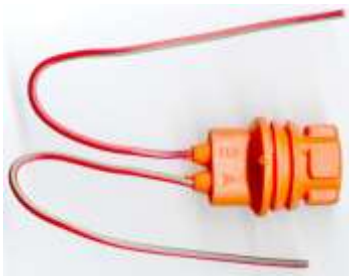

CODIGO: 5065  
SOPORTE ACUMULADOR ANTIRROBO PINTADO

CODIGO: 1248  
SOPORTE ACUMULADOR AJUSTABLE PLASTIFICADO

CODIGO: 0628  
SOPORTE MOFLE UNIVERSAL

CODIGO: 0609  
SOCKET "L" 1 POLO

CODIGO: 0610  
SOCKET "L" 2 POLOS