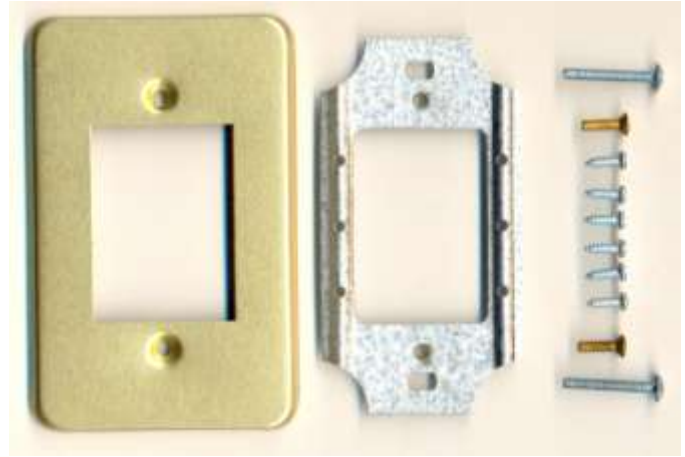

CODIGO: 5259
PLACA 3 VENTANAS TQ