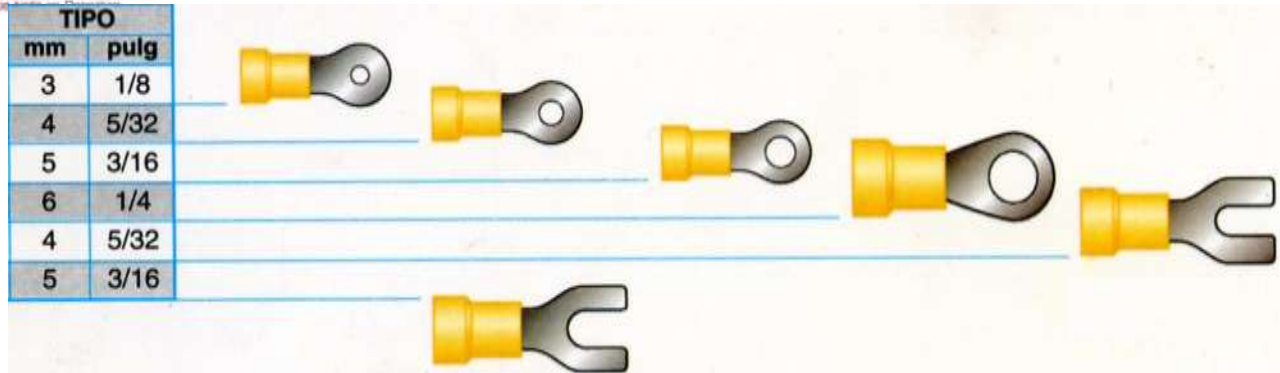

CODIGO	PRODUCTO
0720	TERMINAL AISLADA 1 / 8 AMARILLA
5254	TERMINAL AISLADA 1 / 8 AMARILLA OMEGA
0733	TERMINAL AISLADA 5 / 32 AMARILLA
0725	TERMINAL AISLADA 3 / 16 AMARILLA
0717	TERMINAL AISLADA 1 / 4 AMARILLA
5232	TERMINAL AISLADA 1 / 4 AMARILLA OMEGA
0734	TERMINAL AISLADA 5 / 32 AMARILLA OMEGA
0726	TERMINAL AISLADA 3 / 16 AMARILLA OMEGA