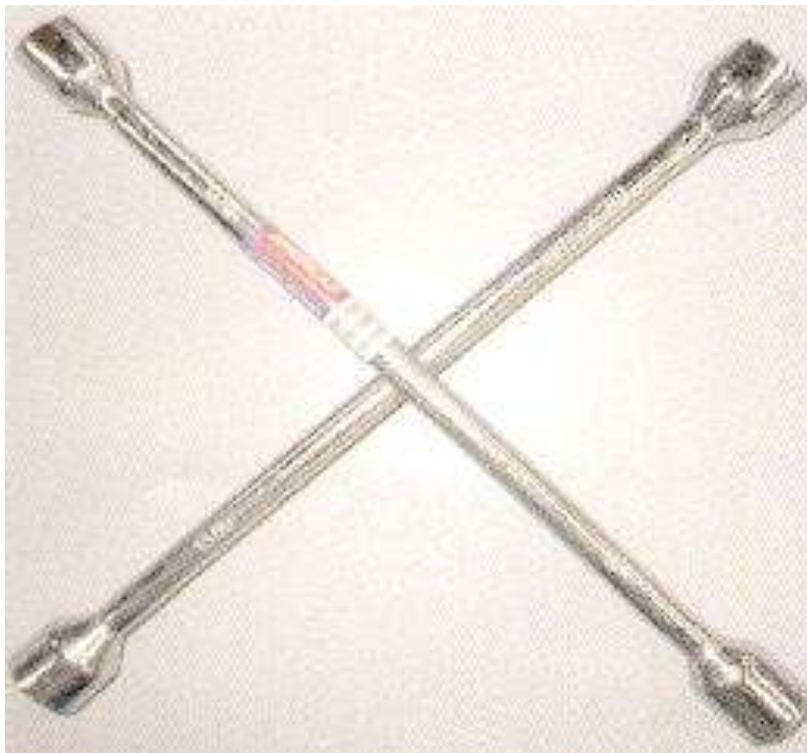

CODIGO: 1155
LLAVE DE CRUZ DE 20"