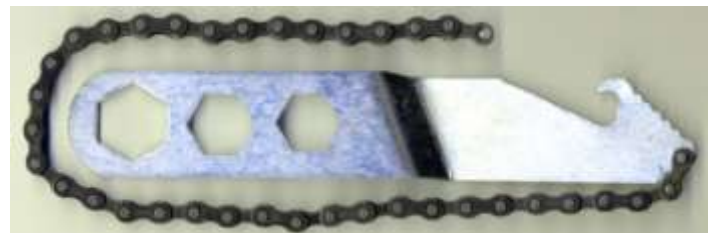

CODIGO: 0540  
LLAVE DE BUJIA PARA MOTO 13 / 16

CODIGO: 0051  
LLAVE DE BUJIA 5/8" LARGA

CODIGO: 0047  
LLAVE DE BUJIA PARA MOTO 5/8"  
CON MANERAL SOLDADO

CODIGO: 0506  
LLAVE FILTRO DE CINTURON AJUSTABLE