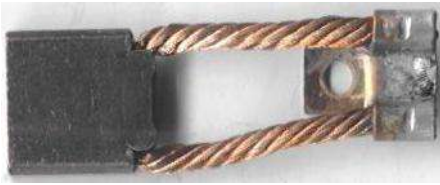

CODIGO: 1203
CARBON DINA 12 V (CR-70D)